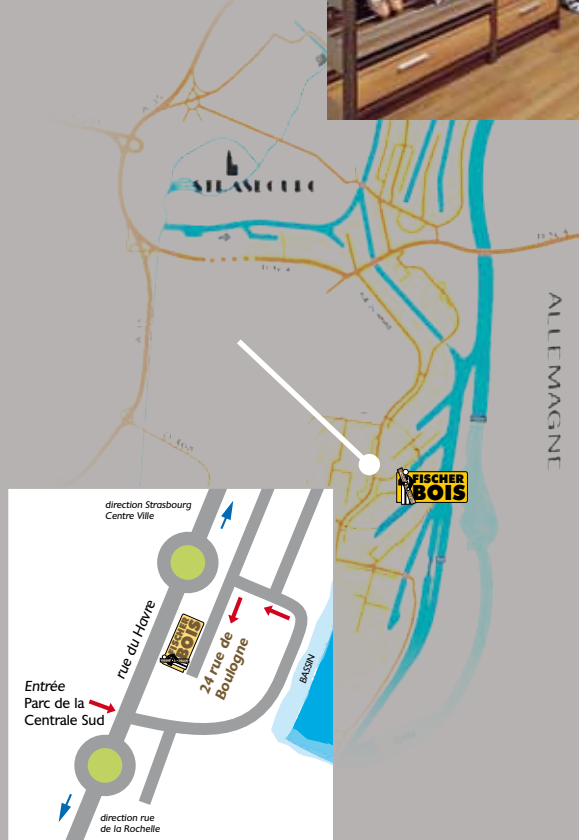

SERVICES

& ACCESSOIRES

2500 m² de stock
100 m² de salle d'exposition

Fischer Bois, c'est aussi une large gamme de produits et services destinés aux professionnels et aux particuliers :

- Charpentes, bois bruts et rabotés (plus de 150 sections)
- Panneaux (contreplaqué, aggloméré, médium, latté...)
- Quincaillerie, visserie, outillage, lasures...
- Plinthes, moulures et tasseaux...
- Portes et bloc portes prépeints
- Isolants naturels
- Devis gratuit, livraison, découpe sur mesure